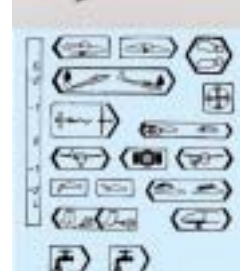

## Figurine de pilote

En plastique, peinte, avec des vêtements en tissu. Bras, jambes et tête mobiles. Pour des planeurs de 4 à 4,50 m  
Hauteur de 400 mm  
Largeur de 110 mm  
Réf : 002 809

Dimensions des bustes				
Nom	référence	hauteur mm	largeur mm	poids g
Eva	PM100	135	97	80
Civil	PC140	145	117	75
Mike Jet	PJ140	155	133	105
JIM	005 73 3350	120	-	28
Rallye	PR140	110	120	80
Standard	PL100	105	101	60
Rallye	PR70	84	72	45
Jet	PJ70	77	73	35
Sportman	PS70	92	70	30
Sportman	PS100	100	100	50
Marilyne	PO70	83	68	40
Standard	PL50	45	53	10
Jet	PJ50	46	54	10
Planeur	PP50	45	53	10
Planeur	PP70	63	71	20

Vitres à glissières échelle 1/4 réf : 005 73 3078  
Vitres à glissières échelle 1/3 réf : 005 73 3077

Ceinture de sécurité  
Réf : 005 73 3076

Instrument de bord pour planeurs :  
éch. 1/4 réf : 005 73 3065  
éch. 1/3 réf : 005 73 3064