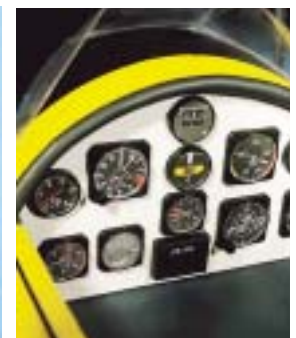

## Figurine de pilote

En plastique, peinte, avec des vêtements en tissu. Bras, jambes et tête mobiles. Pour des planeurs de 4 à 4,50 m  
Hauteur de 400 mm  
Largeur de 110 mm  
Réf : 002 809

Dimensions des bustes				
Nom	référence	hauteur mm	largeur mm	poids g
Eva	PM100	135	97	80
Civil	PC140	145	117	75
Mike Jet	PJ140	155	133	105
JIM	005 73 3350	120	-	28
Rallye	PR140	110	120	80
Standard	PL100	105	101	60
Rallye	PR70	84	72	45
Jet	PJ70	77	73	35
Sportman	PS70	92	70	30
Sportman	PS100	100	100	50
Marilyne	PO70	83	68	40
Standard	PL50	45	53	10
Jet	PJ50	46	54	10
Planeur	PP50	45	53	10
Planeur	PP70	63	71	20

Vitres à glissières échelle 1/4 réf : 005 73 3078  
Vitres à glissières échelle 1/3 réf : 005 73 3077

Ceinture de sécurité  
Réf : 005 73 3076

Instrument de bord pour planeurs :  
éch. 1/4 réf : 005 73 3065  
éch. 1/3 réf : 005 73 3064